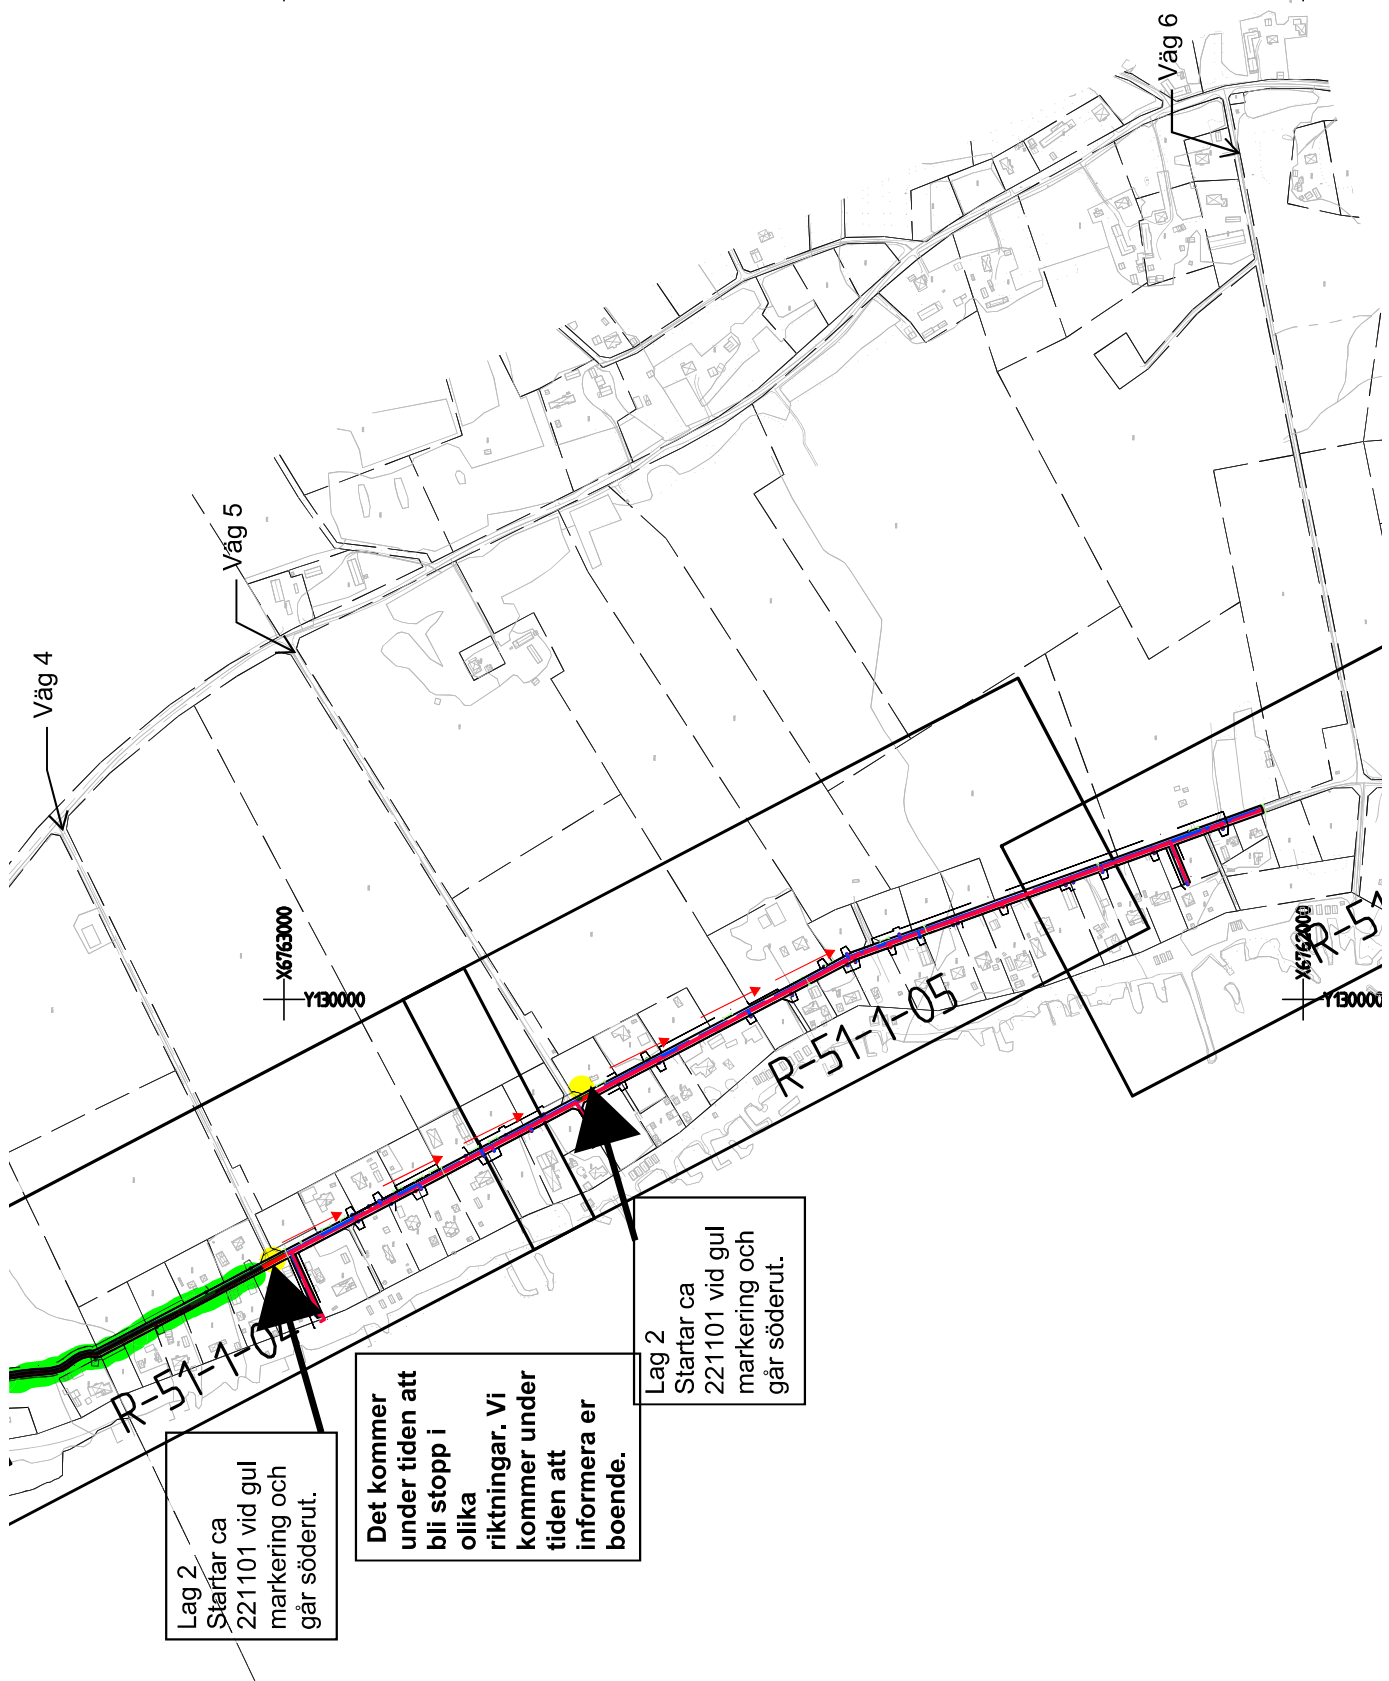

X6763000  
Y131000

X6762000  
Y131000

Lag 2  
Startar ca  
221101 vid gul  
markering och  
går söderut.

Det kommer  
under tiden att  
bli stopp i  
olika  
riktningar. Vi  
kommer under  
tiden att  
informera er  
boende.

Lag 2  
Startar ca  
221101 vid gul  
markering och  
går söderut.

X6763000

X6762000